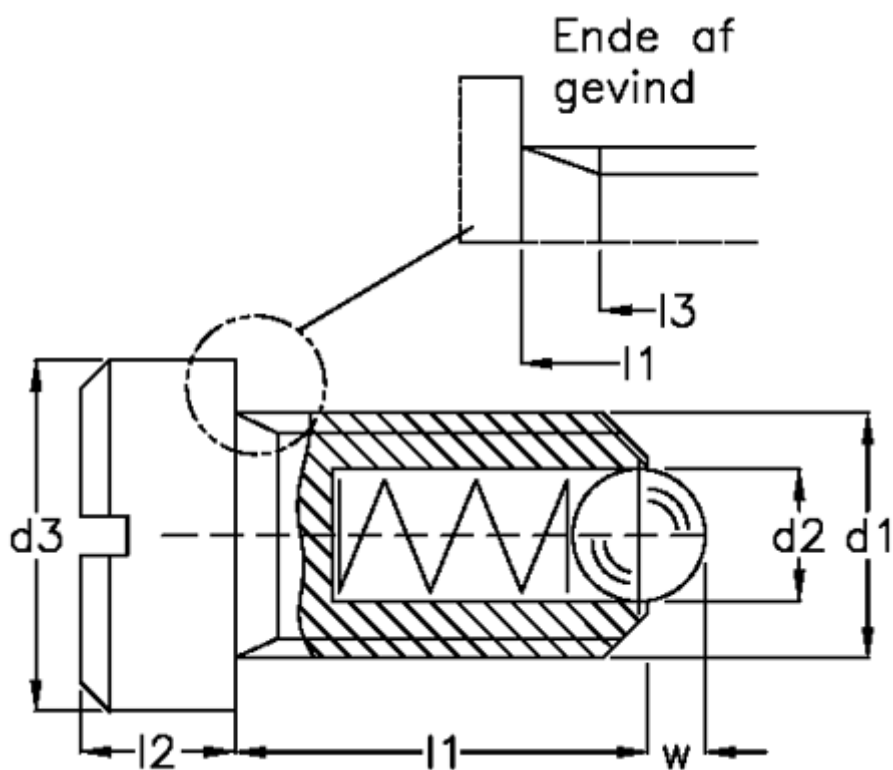

Varenummer: 20026507
Beskrivelse: E+G
Fjedrende trykstykke GN 815-M4-ST

Mål

d1	= M4	W = 0.8
d2	= 2.5	
d3	= 6	
Fjedertryk N bund	= 14.0	
Fjedertryk N top	= 8	
l1	= 6.5	
l2	= 3.0	
l3	= 5.0	